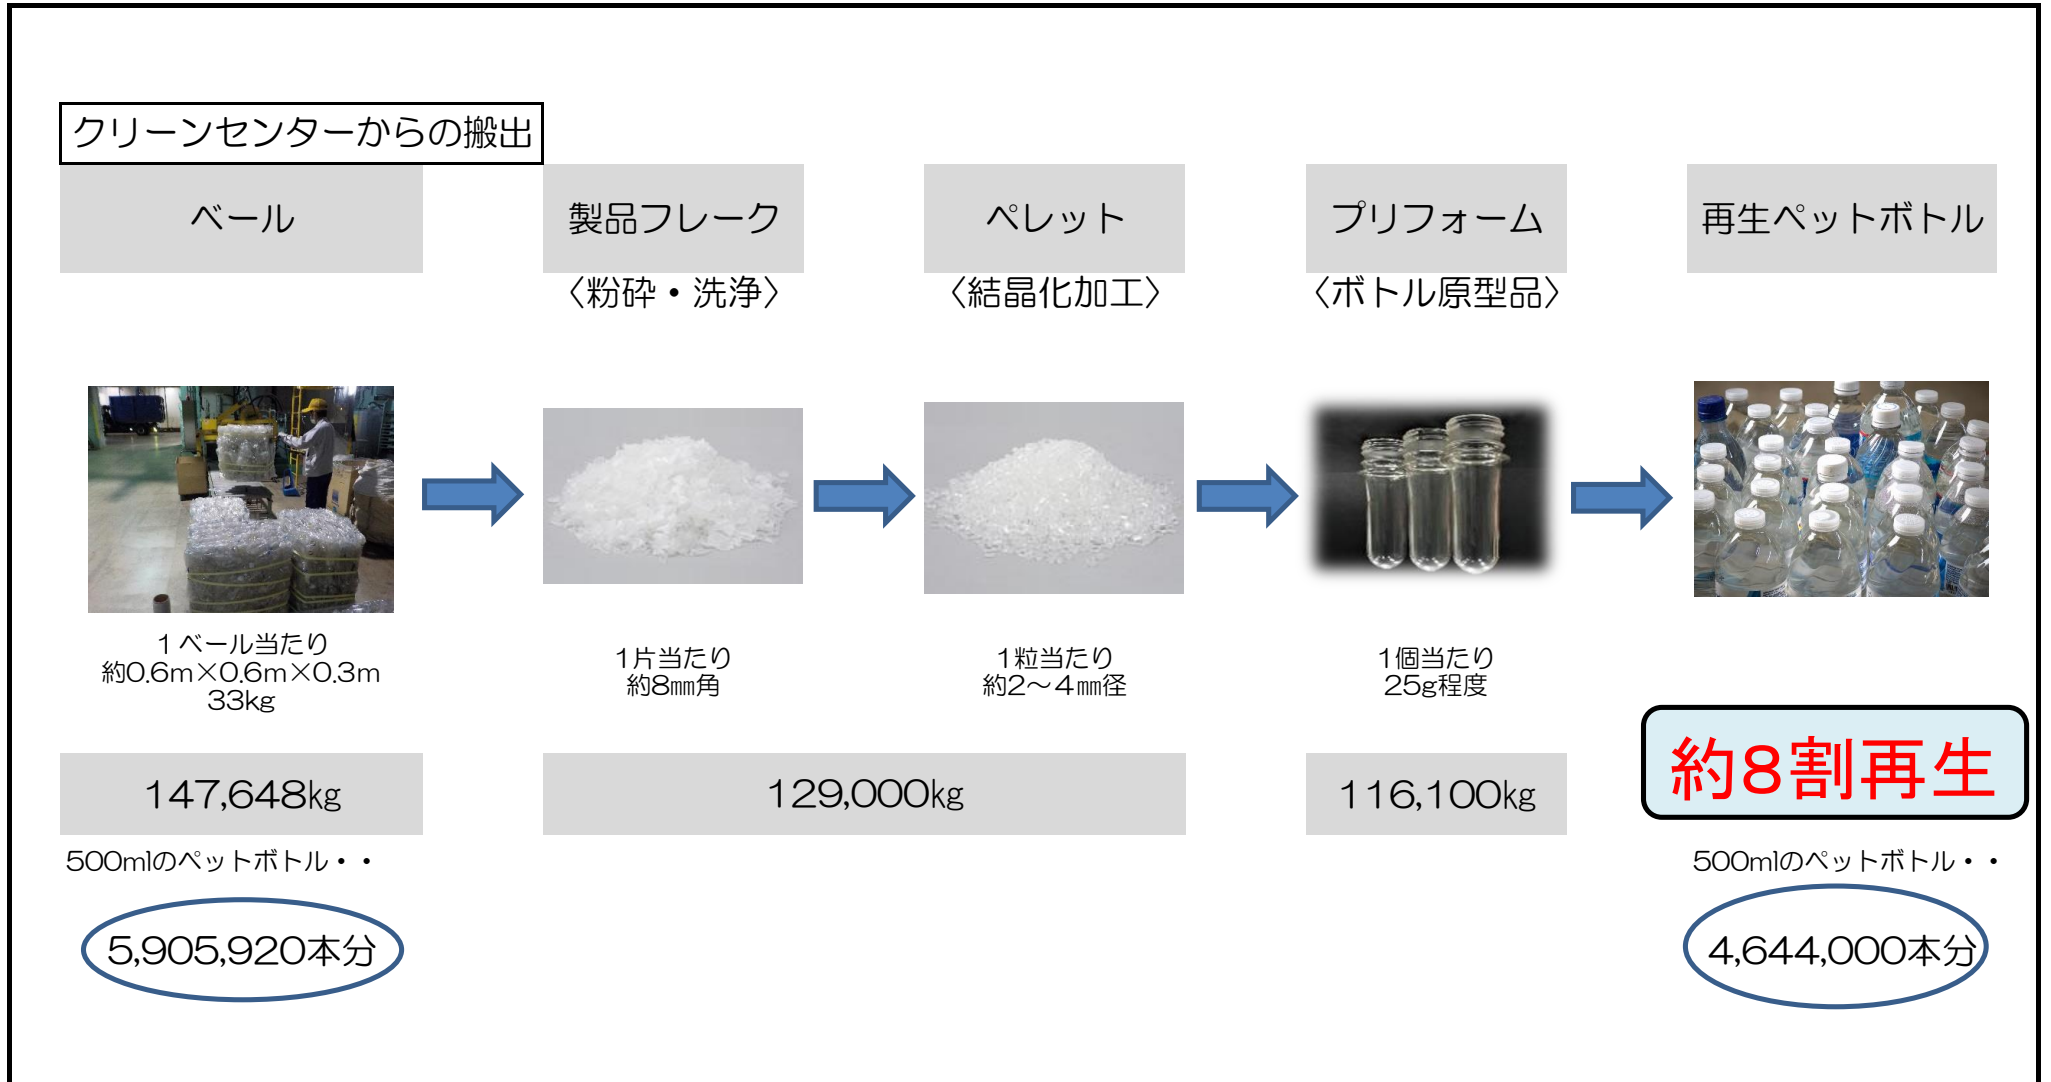

ペットボトルの水平リサイクル工程と令和4年度実績

※500mlのペットボトルの重さ（容器のみ）を 25g として計算

甲府・峡東クリーンセンター